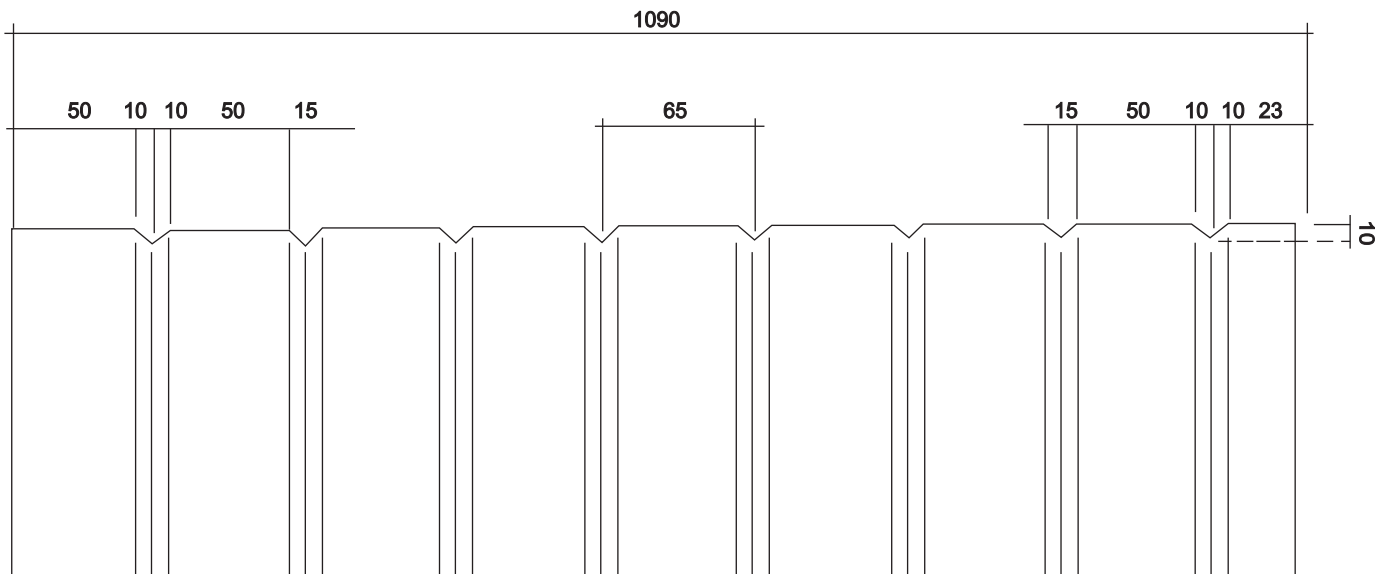

**CHAPA FRISADA****ESPESSURA**

22 F.F 0.75 mm  
24 F.F 0.60 mm

**COMPRIMENTO**

2000/2200/2500/2800/3000 mm  
2000/2200/2500/2800/3000 mm

**LARGURA**

1140/1090 mm  
1140/1090 mm

**PESO KG/M<sup>2</sup>**

6.880 Kg  
5.440 Kg